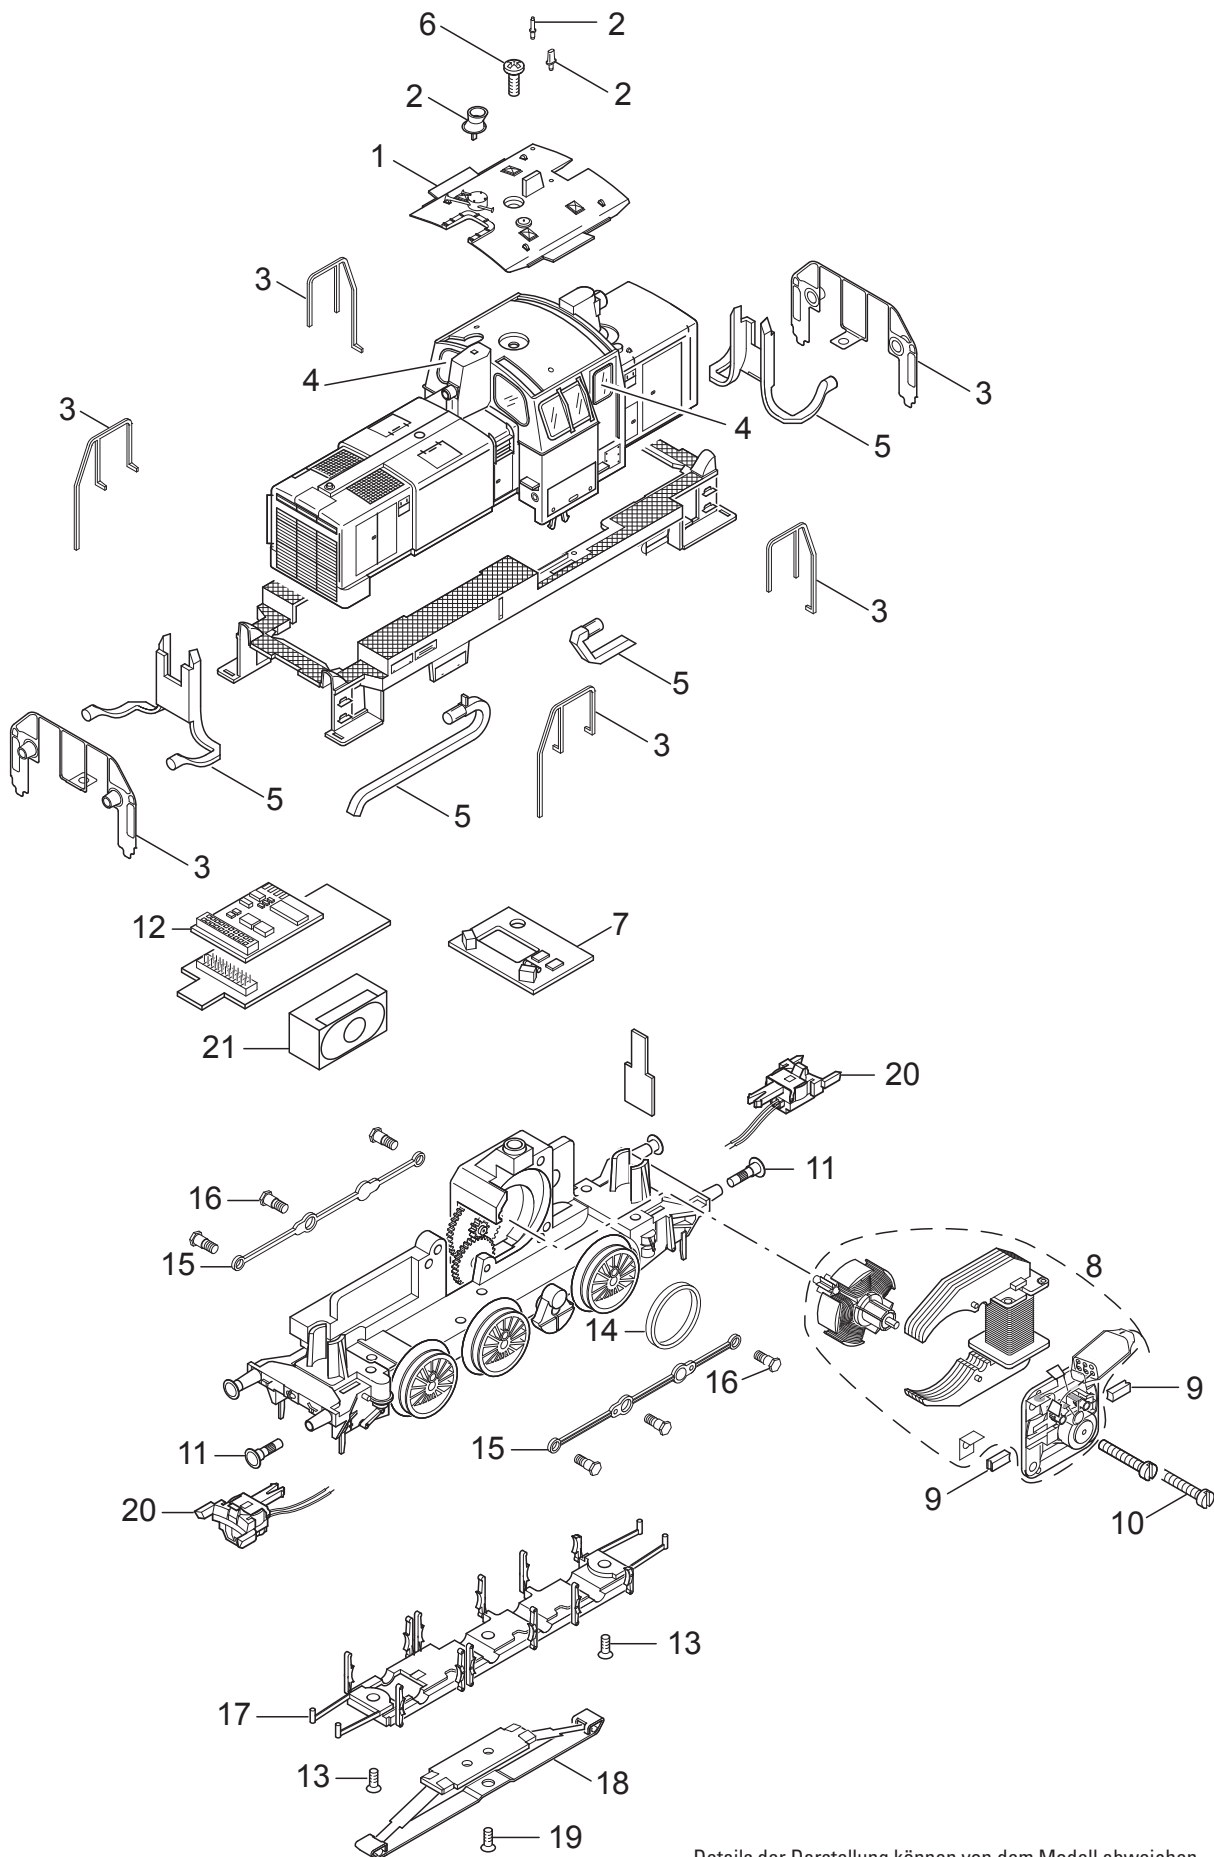

Einzelteile der Lokomotive 37861

Details der Darstellung können von dem Modell abweichen

Einzelteile der Lokomotive 37861

Lfd. Nr.	Benennung	Bestell-Nr.
1	Lokdach	E288 651
2	Steckteile Dach	E187 059
3	Geländer	E113 780
4	Fenster	E226 716
5	Lichtkörper	E187 060
6	Schraube	E756 000
7	Leiterplatte Beleuchtung	E188 376
8	Motor	E165 841
9	Motorbürsten	E601 460
10	Schraube	E785 140
11	Puffer	E761 710
12	Decoder	356 729
13	Schraube	E786 790
14	Haftreifen	7 153
15	Kuppelstange	E205 374
16	Schraube	E499 840
17	Bremsattrappe	E192 753
18	Schleifer	7 185
19	Schraube	E756 090
20	Telexkupplung	E117 993
21	Lautsprecher	E360 145
	Kurzkupplungsdeichsel	E392 740